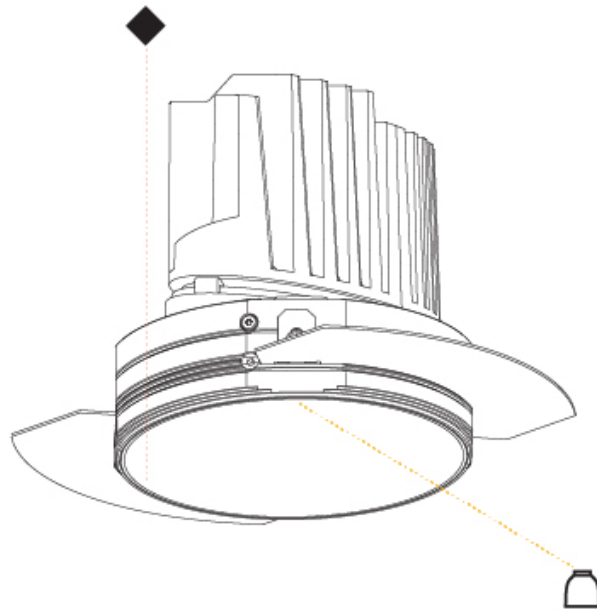

BIONIQ ROUND DEEP TRIMLESS

A35194-

PROJECT

TYPE

SPECIFIER

QUANTITY

DATE

PROJECT	
TYPE	
SPECIFIER	
QUANTITY	
DATE	